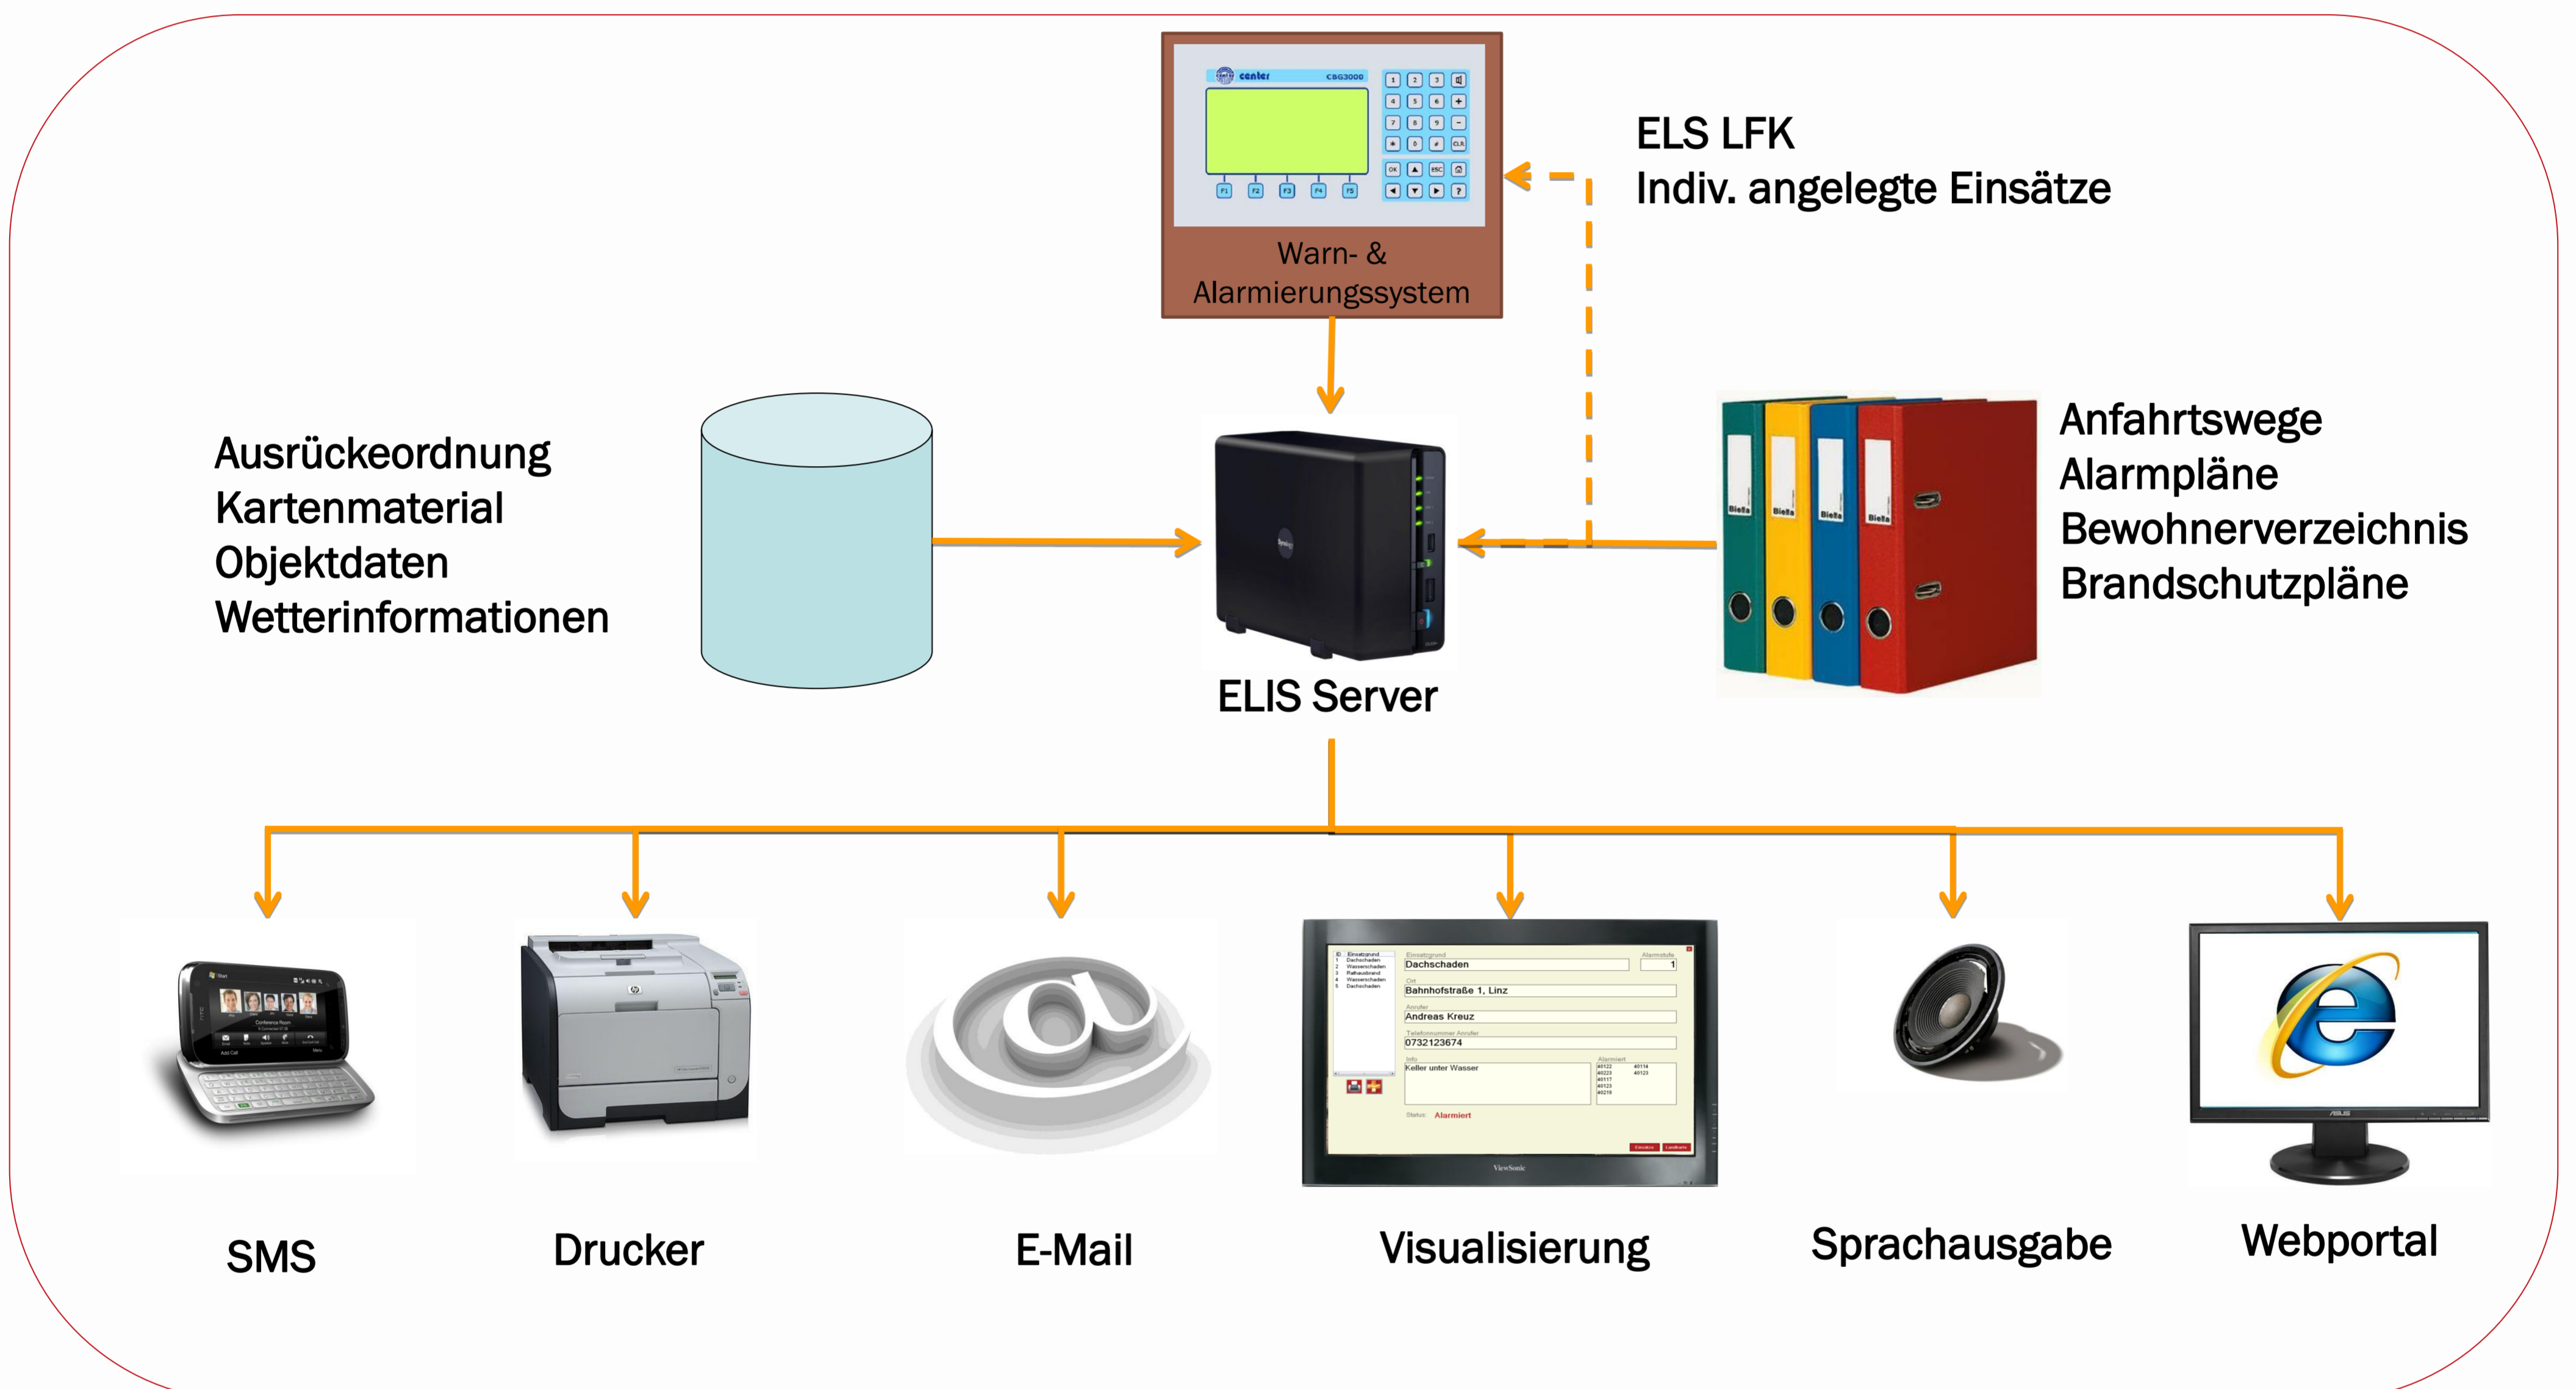

ELIS

Einsatzleit- und Informationssystem

Softwaresystem zur Unterstützung der Feuerwehren im Einsatzfall

Funktionsweise

- Im Einsatzfall Alarmdaten aus WAS lesen
- Alle relevanten Informationen aufbereiten
- Einsatzinformationen zur Verfügung stellen

Auftraggeber / Partner

- OÖ Landesfeuerwehrverband
- BFKdo Urfahr Umgebung, Freistadt
- FF Puchenau
- FF Wartberg o. d. Aist

Kontakt

Ansprechpartner: Wolfgang Steinbichl, MSc
 FH OÖ Studienbetrieb GmbH
 4232 Hagenberg/Austria, Softwarepark 11